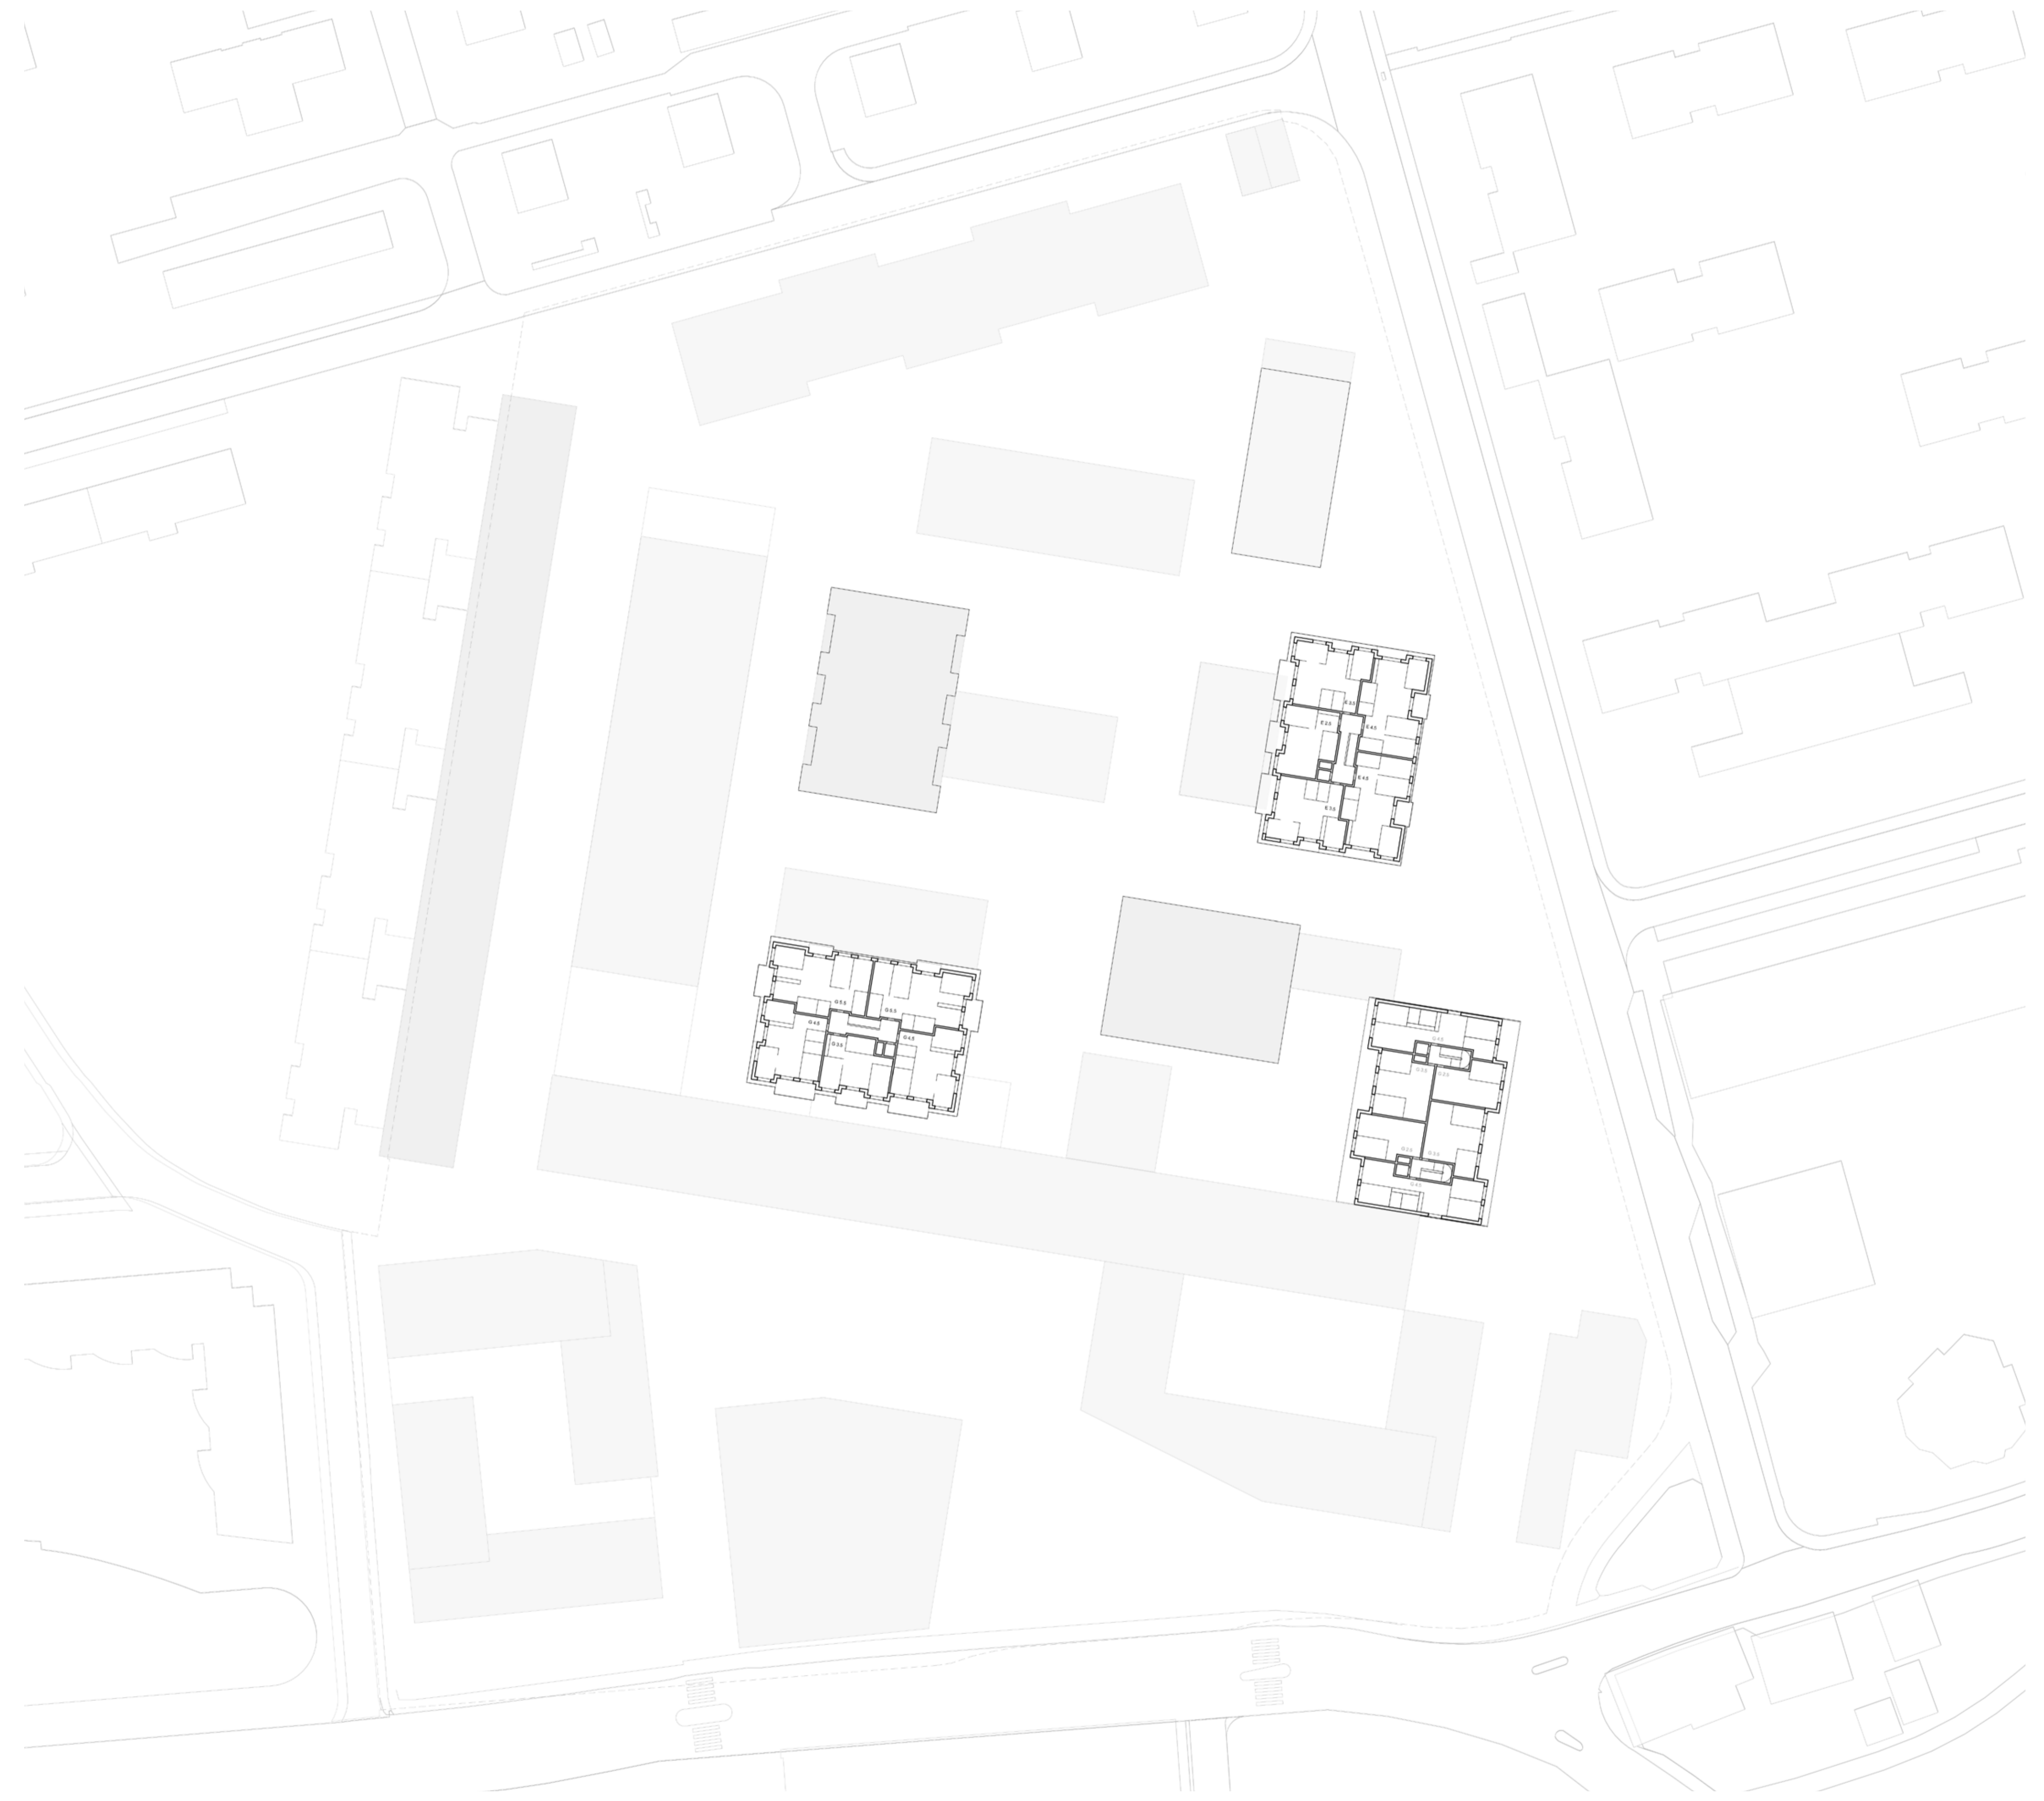

Team Bell-époque:
GWJ Architektur AG, Güller Güller architecture urbanism,
Ort AG für Landschaftsarchitektur, Martin Beutler, mrs partner ag

GWJ
Architektur AG
Nordring 4A
Postfach
3001 Bern
www.gwj.ch

Bell Areal - 8. OG
01.10.2021

Masstab: 1:500 | A1