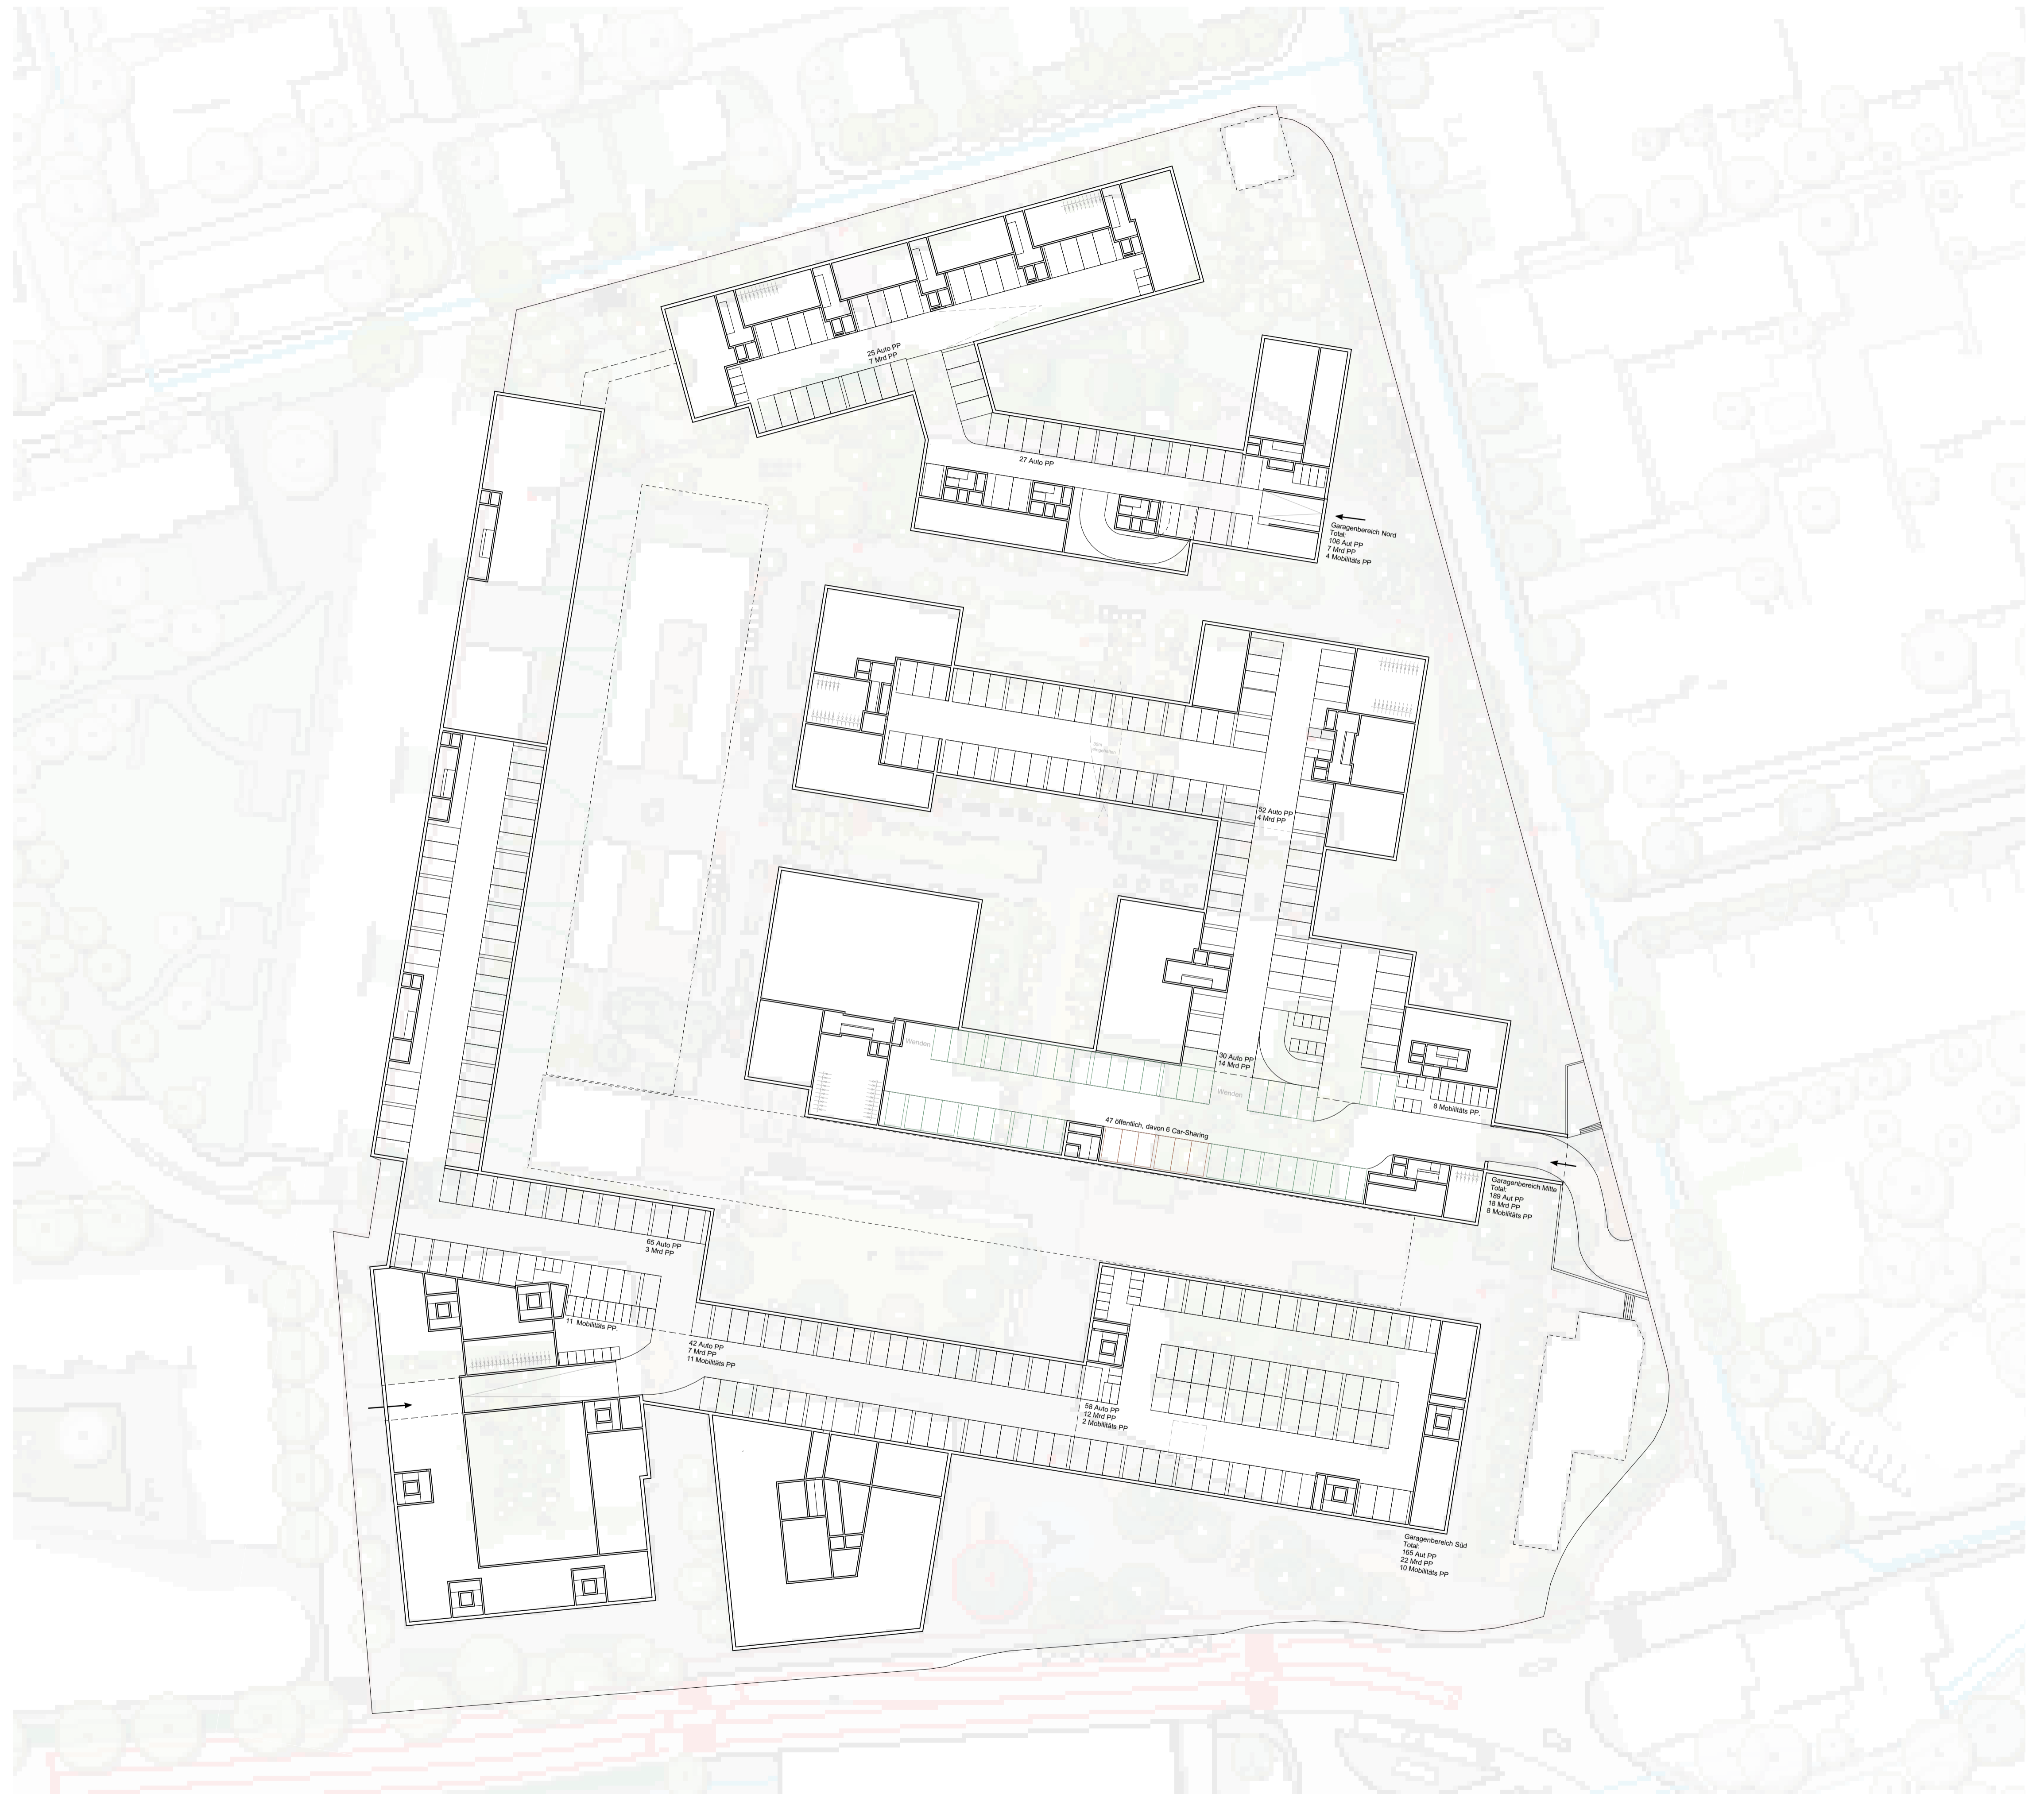

Team Bell-époque:
GWJ Architektur AG, Güller Güller architecture urbanism,
Ort AG für Landschaftsarchitektur, Martin Beutler, mrs partner ag

GWJ
Architektur AG
Nordring 4A
Postfach
3001 Bern
www.gwj.ch

N

Bell Areal - UG1
19.11.2021

Masstab: 1:500 | A1