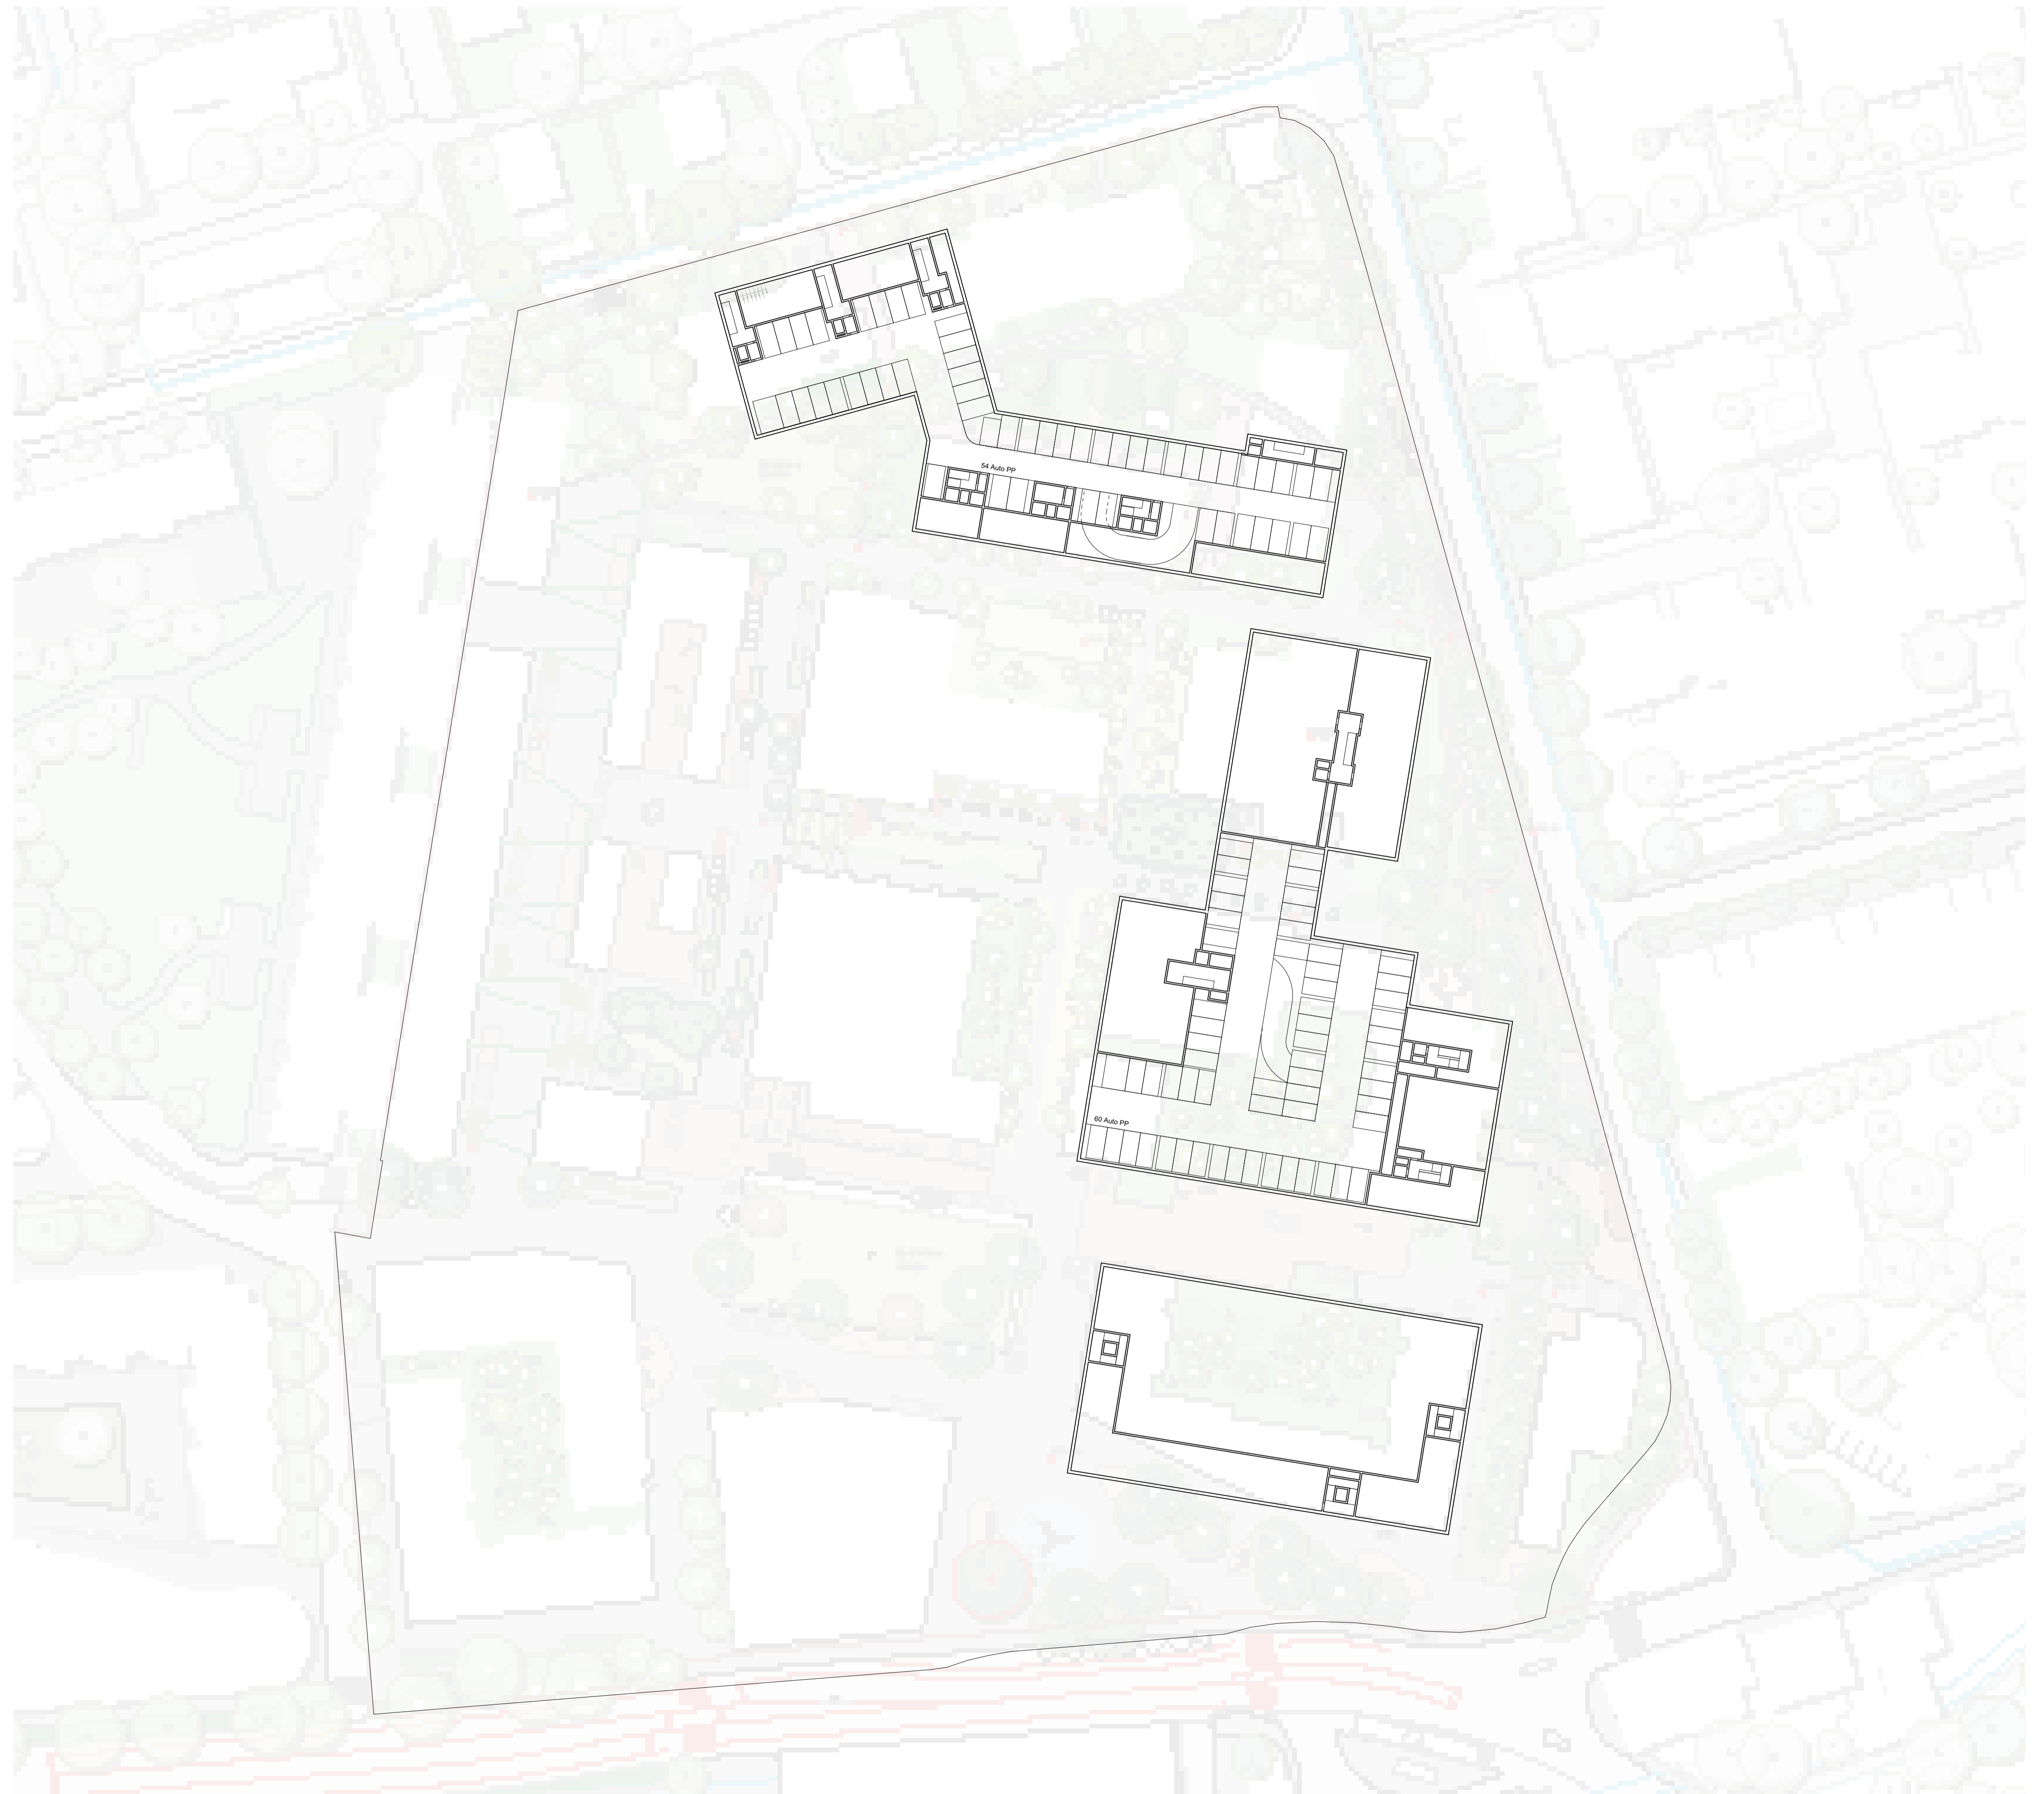

Team Bell-époque:
GWJ Architektur AG, Güller Güller architecture urbanism,
Ort AG für Landschaftsarchitektur, Martin Beutler, mrs partner ag

GWJ
Architektur AG
Nordring 4A
Postfach
3001 Bern
www.gwj.ch

N
Bell Areal - UG2
19.11.2021

Masstab: 1:500 | A1