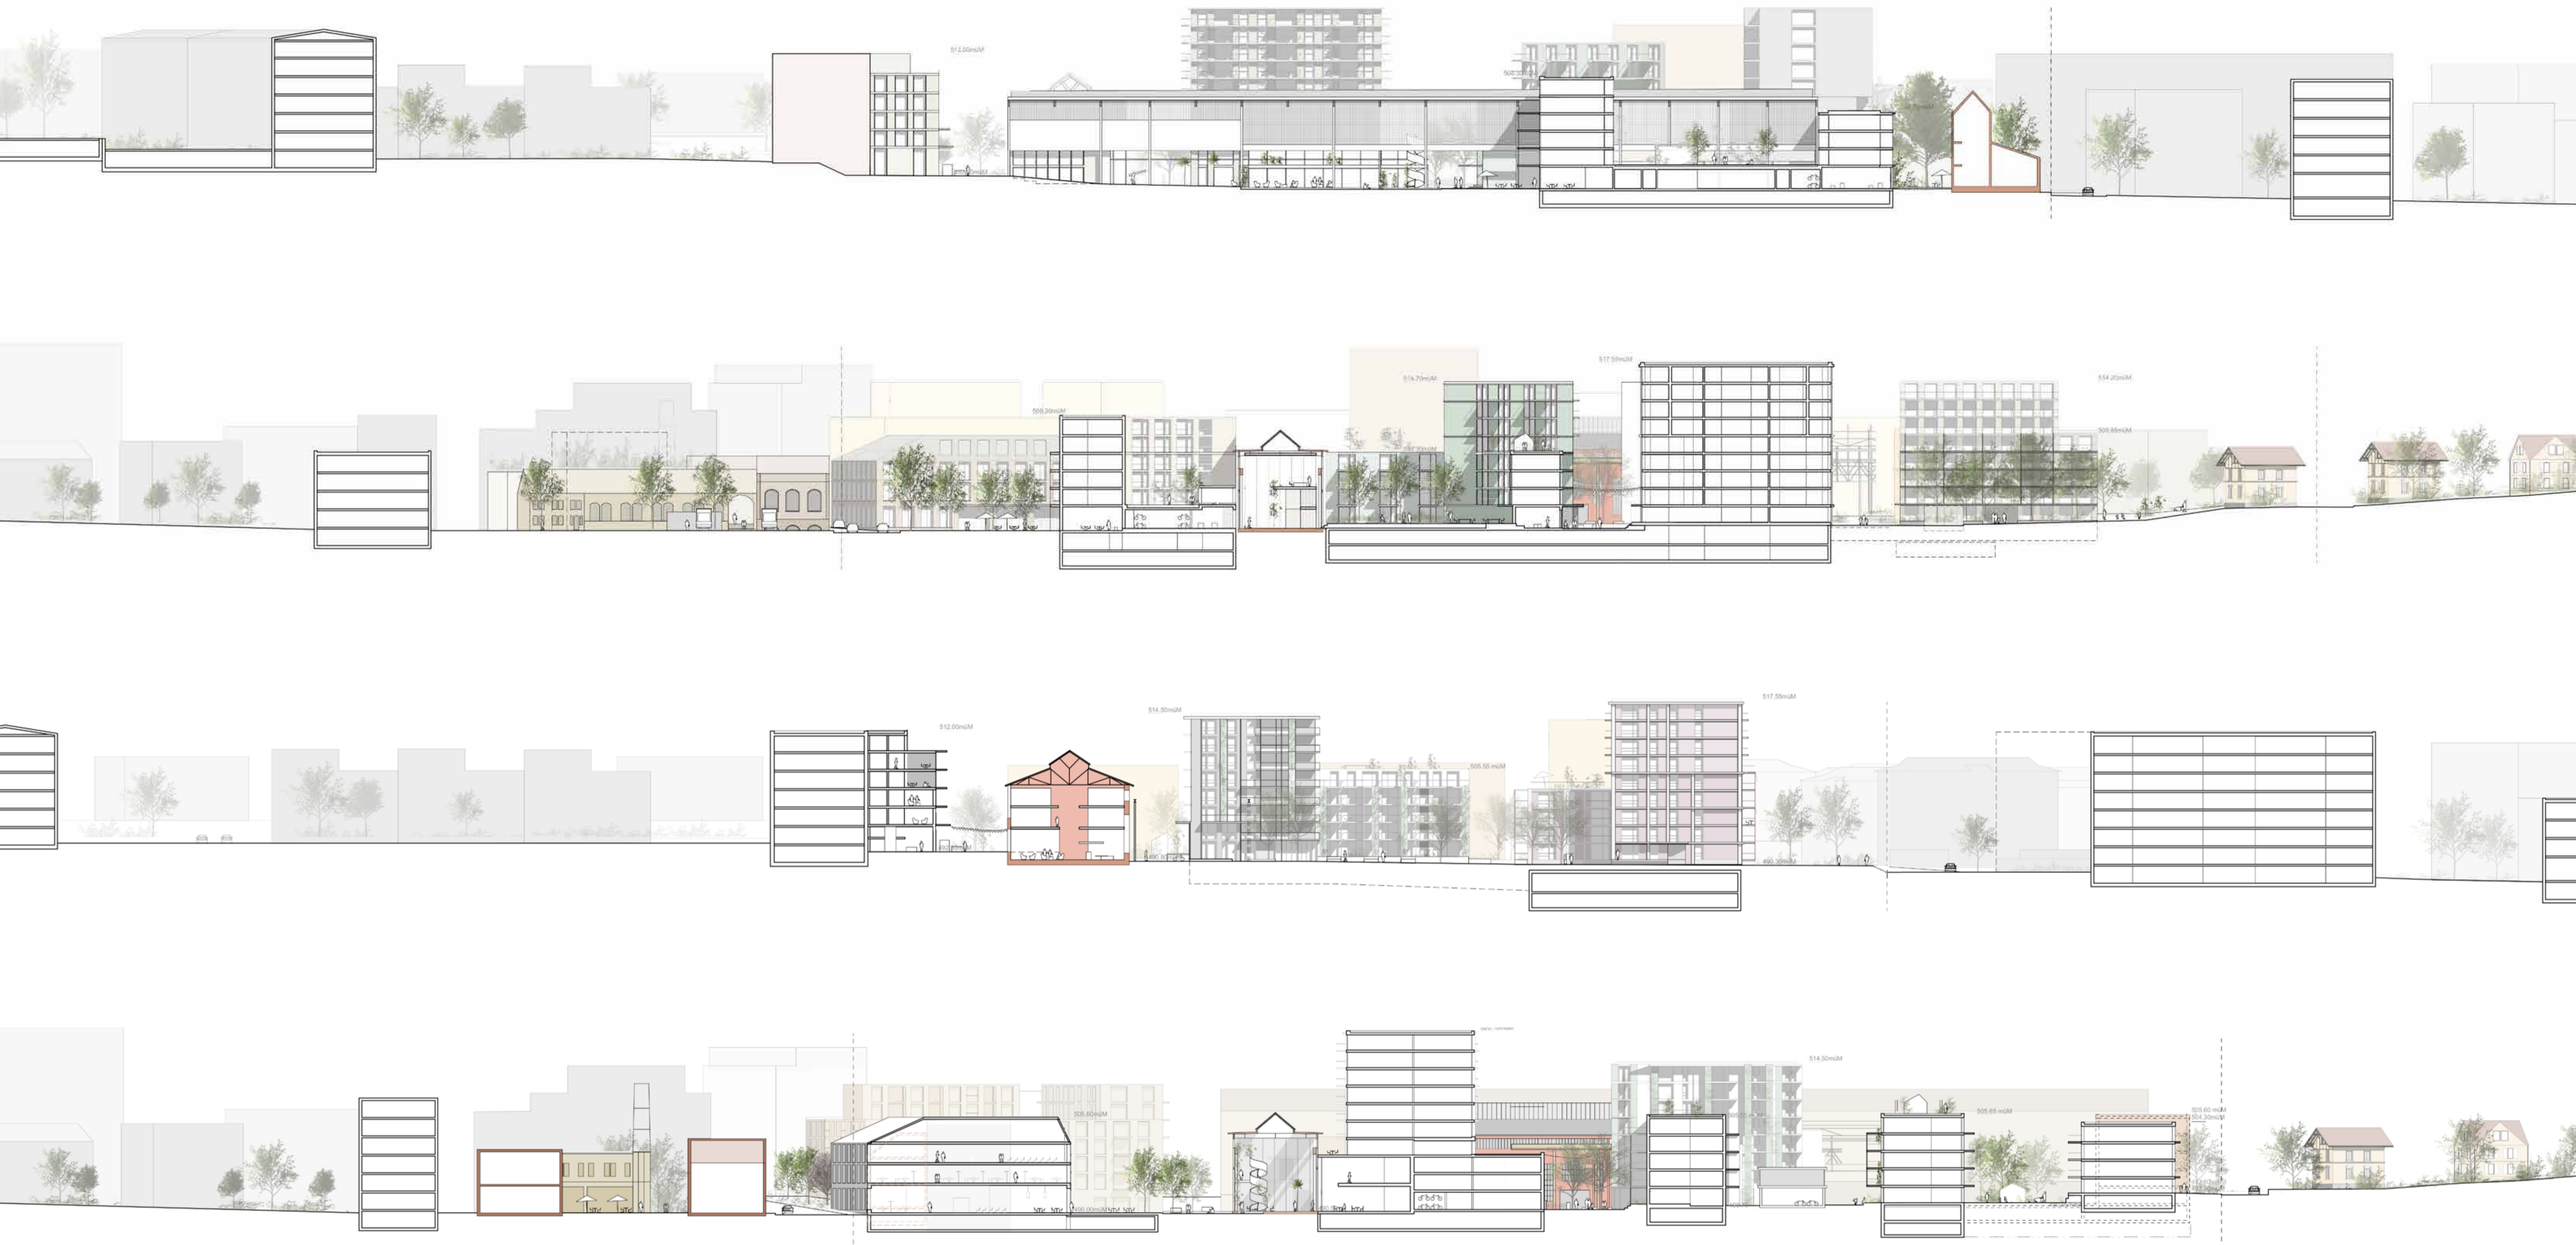

Team Bell-époque:
GWJ Architektur AG, Güller Güller architecture urbanism,
Ort AG für Landschaftsarchitektur, Martin Beutler, mrs partner ag

GWJ
Architektur AG
Nordring 4A
Postfach
3001 Bern
www.gwj.ch

Bell Areal - Schnitte
01.10.2021

Masstab: 1:500 | A1